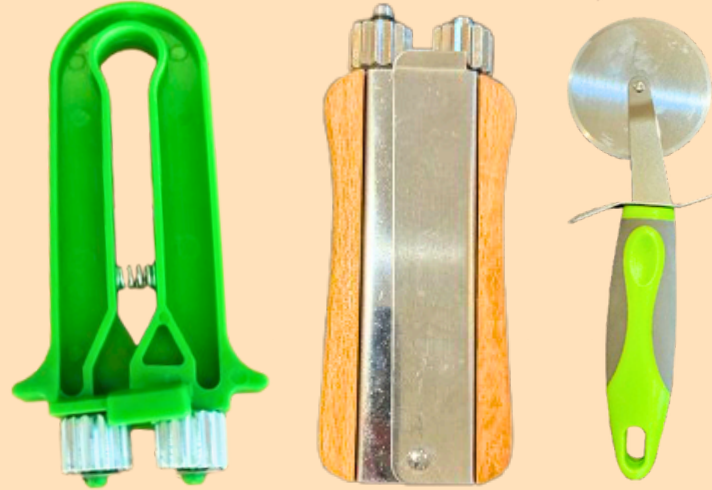

LA CIRE

• Montage de la cire

Accessoires

Unité

ROULETTE ZIG ZAG	9.00€
ROULETTE ZIG ZAG BOIS INOX	12.00€
ROULETTE DECOUPE CIRE	4.50€
FIL INOX BOBINE DE 250G	4.90€
FIL INOX BOBINE DE 500G	9.50€

BURETTE LAITON DOUBLE PAROI 22.90€