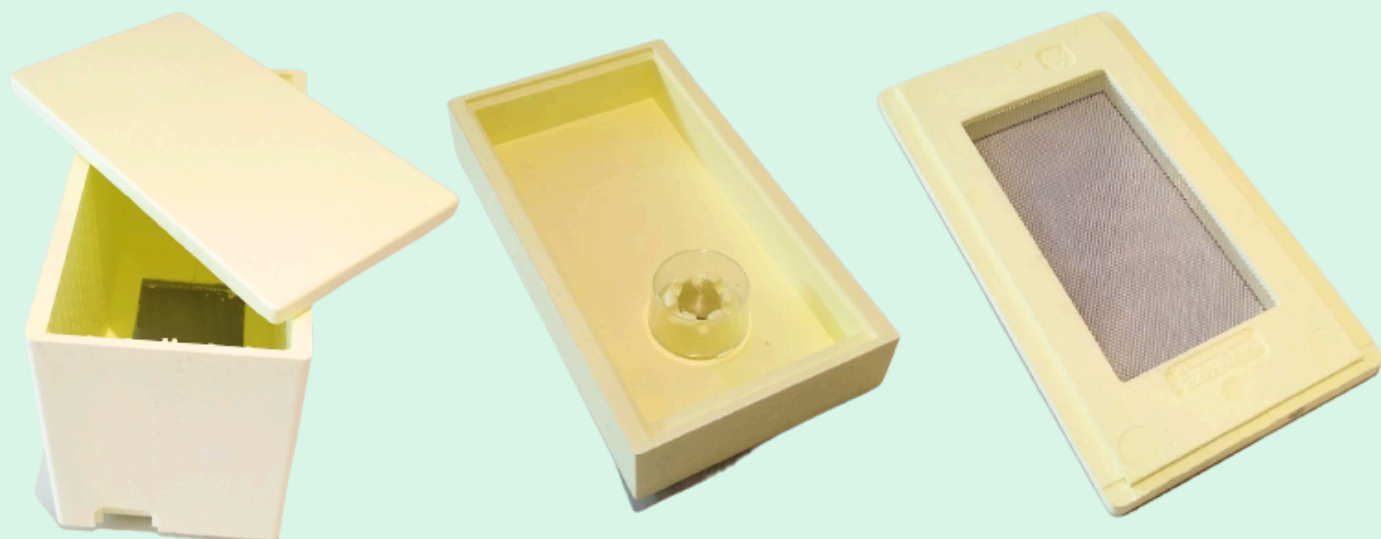

Ruchettes GIALAPI 6

	Unité	Par 5	Par 10	Par 25	Par 50	Par 100
RUCHETTE HAUTE DENSITE	29.90€	/	28,40	26,91	25,41	/
NOURRISSEUR POLYSTYRENE	14.80€	/	14,06	13,32	12,58	/
TOIT POLYSTYRENE AERATION TOTALE	13.00€	/	12,35	11,70	11,05	/