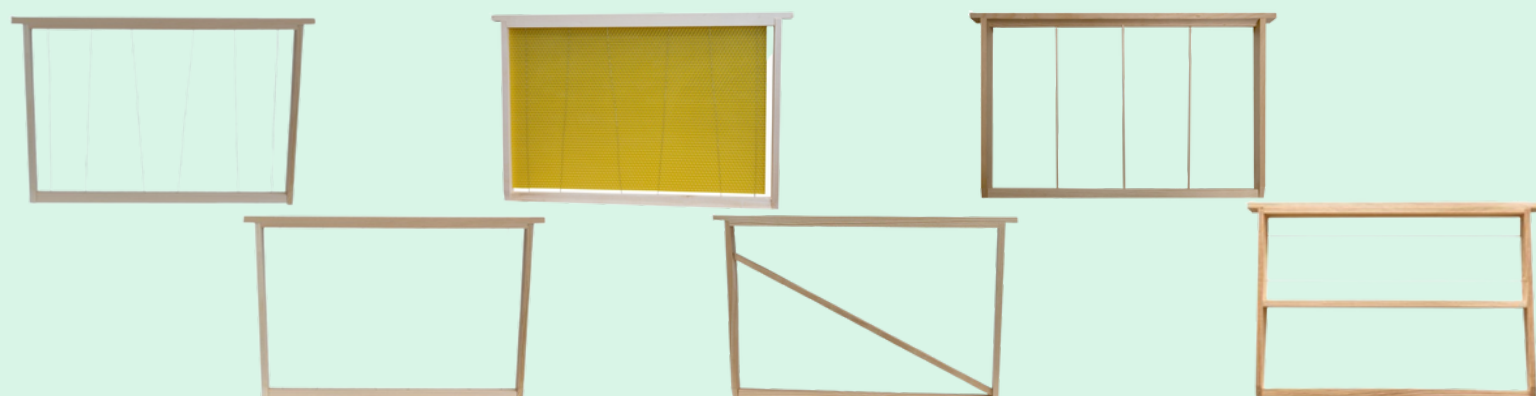

RUCHES et ACCESSOIRES

• Les Cadres DADANT

Cadres de corps DDT

	Unité	Par 10	Par 25	Par 50	Par 100	Par 250
CADRE FILS OBLIQUES INOX	1.39€	/	/	1.25	1.11	0.97
CADRE NU	1.39€	/	/	1.25	1.11	0.97
CADRE AVEC CIRE	4.60€	4,37	4,14	3,91	3,68	/
CADRE À JAMBAGE	1.80€	1,71	1,62	1,53	1,44	/
CADRE VAYSSE À BARRETTES	3.30€	3,13	2,97	2,80	2,64	/
CADRE DE CORPS À MÂLES	1.97€	1.87	1.77	1.67	/	/