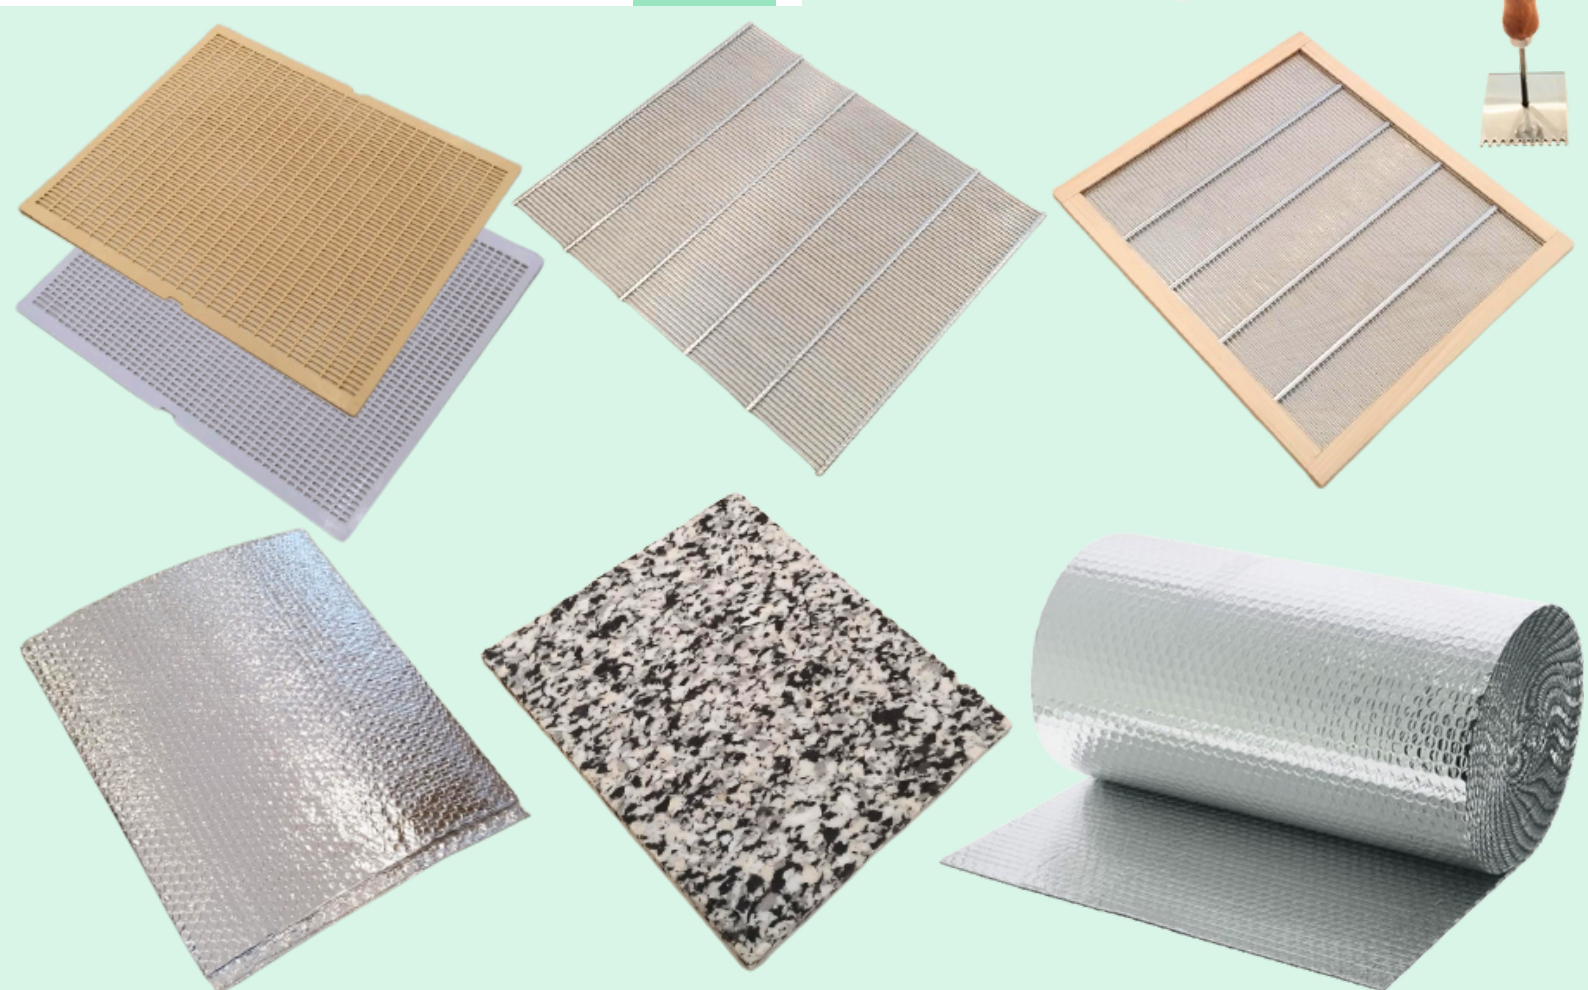

RUCHES et ACCESSOIRES

ACCESSOIRES DADANT 10

	Unité	Par 5	Par 10	Par 20	Par 50	Par 100
AUVENT	6.90€	par 3 =	6.55	par 6 =	6.21	
GRILLE REINE NICOT - PLASTIQUE	2.90€	/	2,75	2,61	2,46	2,32
GRILLE DE REUNION	3.90€	/	3,70	3,51	3,31	3,12
GRILLE REINE - METAL	10.00€	9,50	9,00	8,50	8,00	7,50
GRILLE REINE - METAL ENCADREMENT BOIS	16.90€	16,05	15,21	14,36	13,52	12,67
ISOPLUS - isolant double bulle	3.00€	2,85	2,70	2,55	2,40	2,25
APIFOAM ISOLANT MOUSSE	4.90€	4.65	4.41	4.16	/	/
NETTOYEUR DE GRILLE A REINE METAL	9.90€					
ROULEAU ISOLANT BULLE 7.5M² = 34	50.00€