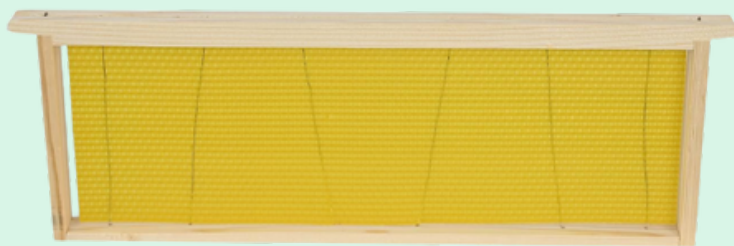

Partitions Dadant

	Unité	Par 10	Par 25	Par 50
PARTITION SUPERCHAUD	6.90€	6,55	6,21	5,86
PARTITION BOIS PARAFFINE	5.90€	5.60	5.31	5.01
PARTITION ISOLANTE CADRE BOIS	7.80€	7.41	7.02	6.63

RUCHES et ACCESSOIRES

Cadres de hausses DDT

	Unité	Par 10	Par 25	Par 50	Par 100	Par 250
CADRE FILS OBLIQUES INOX	1.34€	/	/	1.21	1.07	0.94
CADRE NU	1.34€	/	/	1,21	1,07	0.94
CADRE AVEC CIRE	3.50€	3,32	3,15	2,97	2,80	/
CADRE VAYSSE À BARRETTES	3.10€	2,94	2,79	2,63	2,48	/
BATICADRE NICOTPLAST	3.40€	3.23	3.06	2.89	/	/