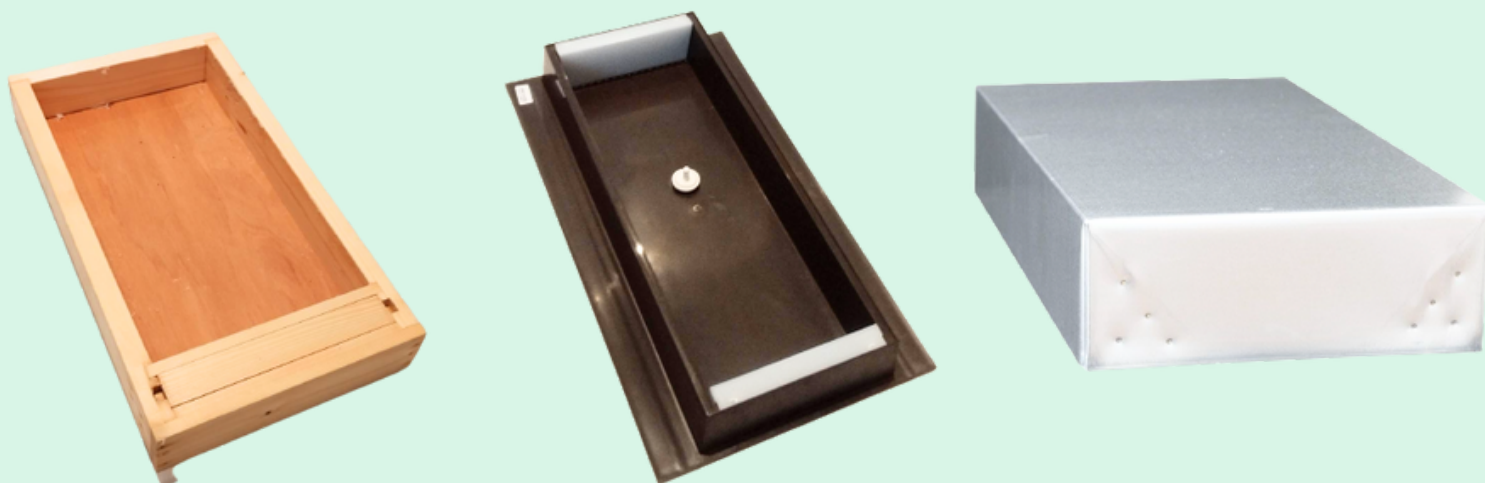

Toits DADANT 6

	Unité	Par 5	Par 10	Par 25	Par 50	Par 100
TOIT TOLE GALVA	9.90€	9,40	8,91	8,41	7,92	7,42