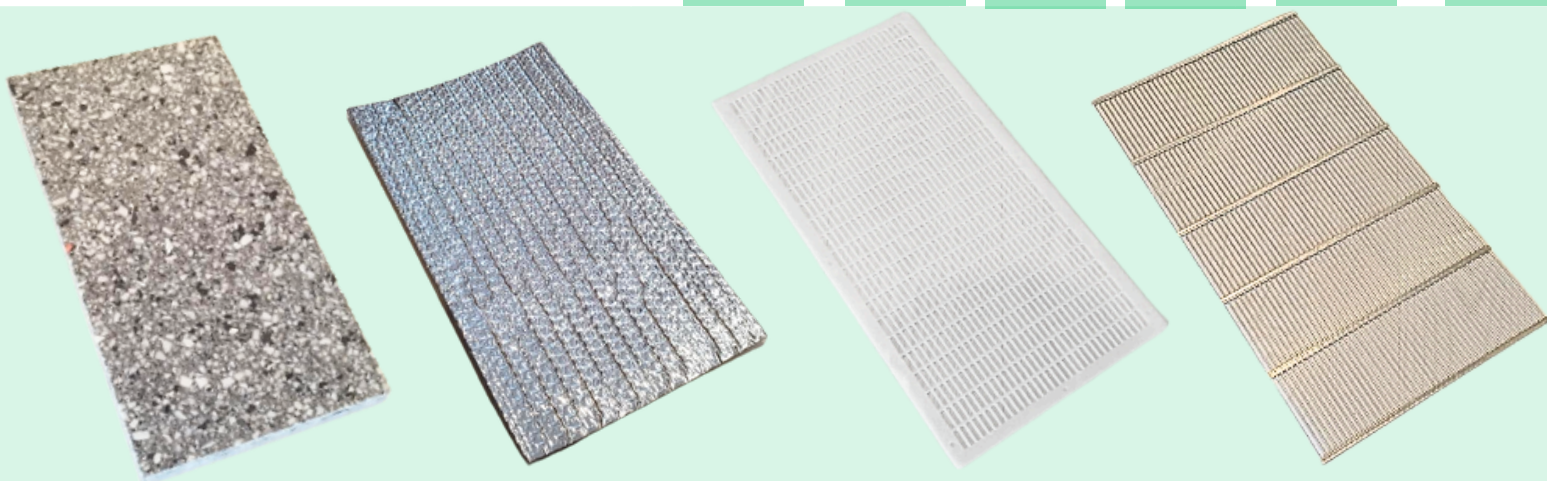

RUCHES et ACCESSOIRES

Accessoires DADANT 6

	Unité	Par 5	Par 10	Par 25	Par 50	Par 100
APIFOAM ISOLANT MOUSSE	3.50€	3.32	3.15	2.97	/	/
ISOPLUS - isolant double bulles	2.50€	2.37	2.25	2.12	2.00	1.87
GRILLE REINE PLASTIQUE	3.70€	/	3,51	3,33	3,14	/
GRILLE REINE METAL	9.00€	8,55	8,10	7,65	7,20	6,75