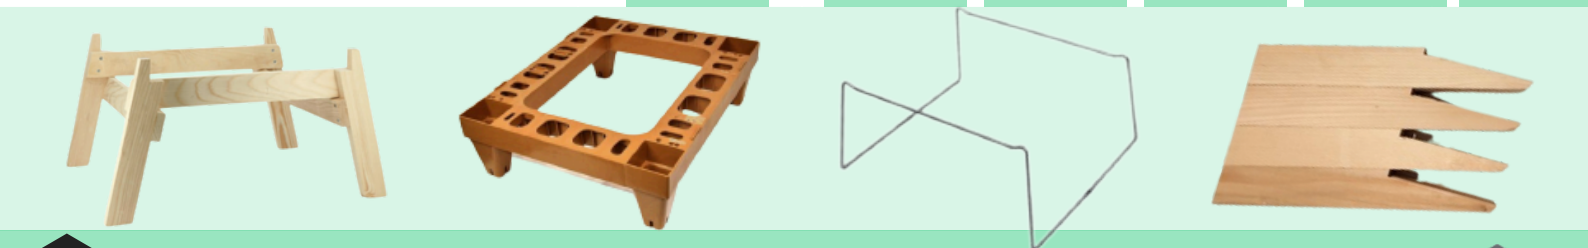

Supports de ruches

	Unité	Par 5	Par 10	Par 25	Par 50	Par 100
SUPPORT BOIS 4 PIEDS - 30CM	11.50€	/	10,92	10,35	9,77	/
SUPPORT NICOTPLAST - 15CM	12.90€	/	12,25	11,61	10,96	/
SUPPORT METALLIQUE 20CM	13.90€	/	13,20	12,51	11,81	/
SUPPORT METALLIQUE 30CM	16.73€	/	15,89	15,06	14,22	/
SUPPORT METALLIQUE 40CM	18.04€	/	17,14	16,24	15,33	/
PIEDS BOIS X4	9.00€	/	/	/	/	/