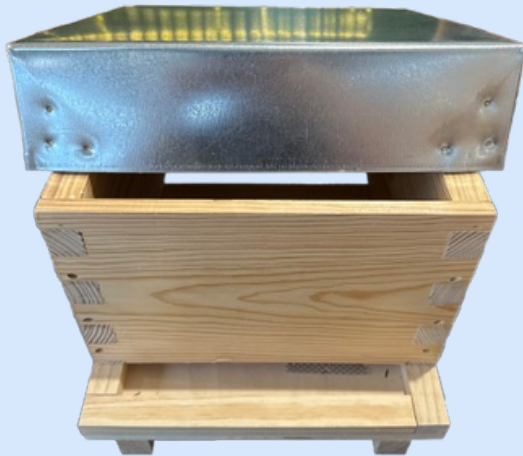

- Elevage

PACK nucléi

Unité

PACK NUCLEI MINIPLUS SANS CADRONS **34.60€**

PACK NUCLEI MINIPLUS AVEC 6 CADRONS **39.90€**

PACK wagnuc

Unité

PACK WAGNUC SANS CADRONS **42.00€**