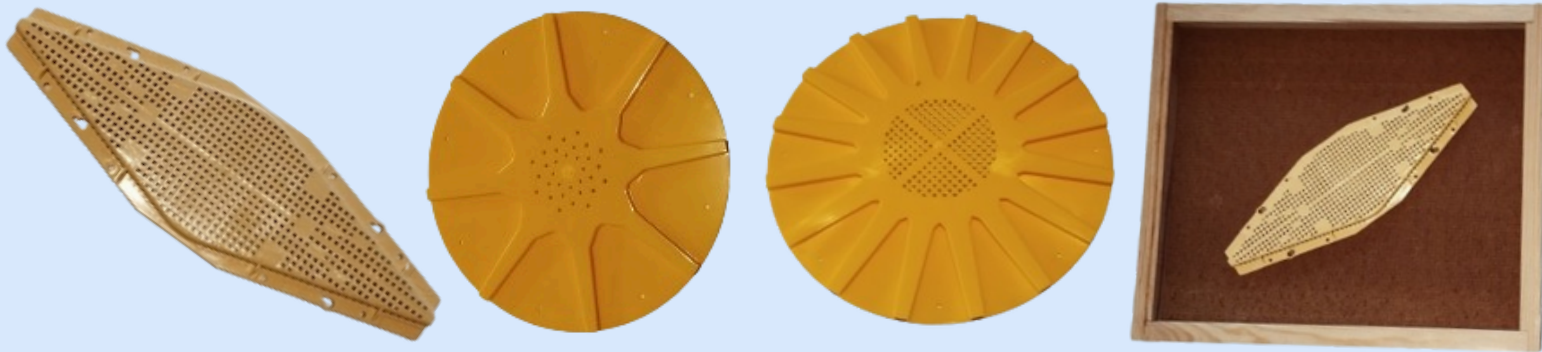

• Chasses abeilles

Chasses abeilles

	Unité	Par 5	Par 10	Par 25	Par 50	Par 100
CHASSE ABEILLE 2 SORTIES	1.60€	/	1.52€	1.44€	1.36€	1.28€
CHASSE ABEILLE 8 SORTIES	1.90€	/	1.80€	1.71€	1.61€	1.52€
CHASSE ABEILLE 16 SORTIES	3.00€	/	2.85€	2.70€	2.55€	2.40€
COUVRE CADRE CHASSE ABEILLE 2 SORTIES	15.50€	14.72€	13.95€	13.17€	12.40€	11.62€