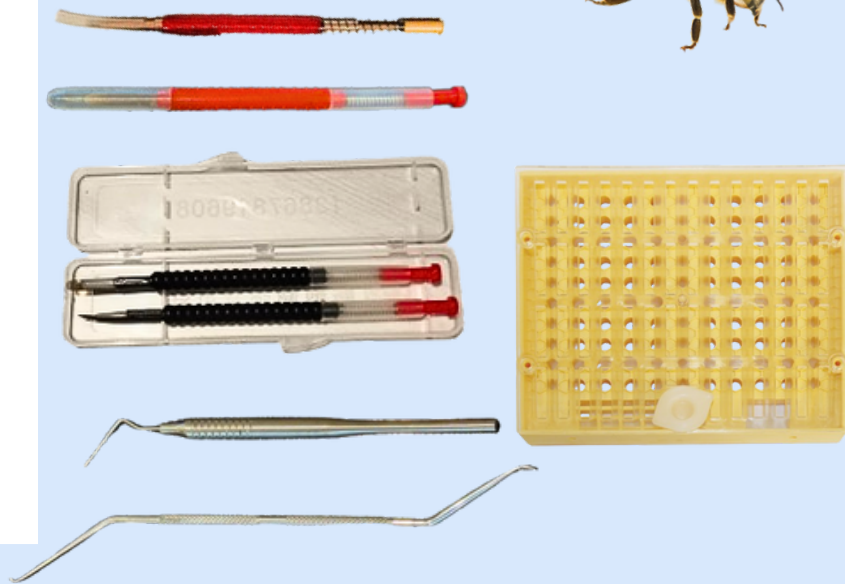

AU RUCHER

• Marquage de reines

<u>Marquage</u>	Unité
CARTE MARQUAGE DE REINE X 1	5.90€
FLACON DE COLLE 5 ML	2.90€
5 CARTES DE MARQUAGE AVEC COLLE	35.00€

PEINTURE VERNIS POUR REINES	8.50€
MARQUEUR TYPE POSCA	5.00€
BOITE DE 100 PUNAISES	2.90€

<u>Cage</u>	Unité
PINCE A REINE PLASTIQUE	5.00€
PINCE A REINE METAL	2.90€
ATTRAPE REINE UNE MAIN	9.90€
CAGE PISTON A REINE	4.00€
CAGE A MARQUER SUR CADRES	3.00€
CISEAU POUR CLIPPAGE	11.00€

GREFFAGE

Picking

	Unité
PICKING REVOLUTION CHINOIS ECO	1.70€
PICKING CHINOIS PRO, l'unité	2.20€
PICKING CHINOIS PRO, LA BOITE DE 2	8.60€
PICKING INOX FIN SIMPLE OU DOUBLE EMBOUT	12.00€
CUPULARVE NICOT	20.00€

Accessoires