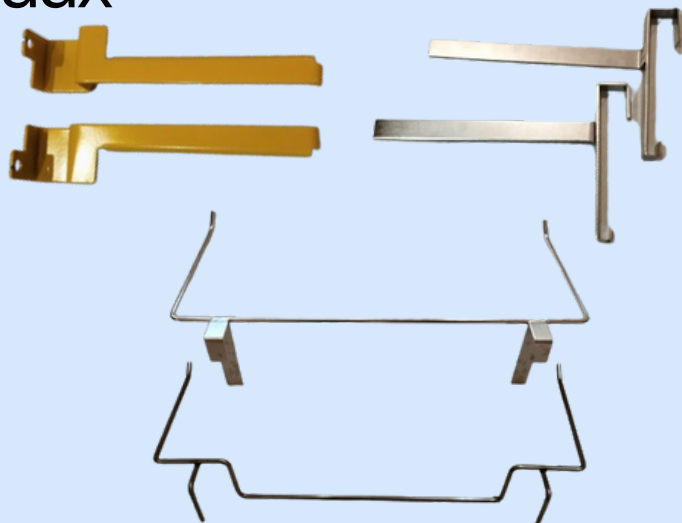

AU RUCHER

• Lèves cadres et brosses

Lèves cadres

	Unité
LEVE CADRES AMERICAIN ROUGE ou ROSE	7.00€
LEVE CADRES PINCE	8.00€
LEVE CADRES INOX	10.00€
LEVE CADRES INOX AVEC CROCHET	10.00€
LEVE CADRE LONG VDB	11.90€
LEVE CADRE PINCE BOIS	11.90€
LEVE CADRES PINCE AVEC LEVIER JAUNE	12.00€
LEVE CADRE COUPE PONT INOX	12.00€
LEVE CADRES MULTIFONCTION	14.90€
LEVE CADRES PINCE LEVIER COURBE	15.00€
LEVE CADRES DE POCHE "LE MIGNON"	18.60€

Brosses

	Unité
BROSSE EN CRIN DOUBLE ECO	5.00€
BROSSE ABEILE EN CRIN DOUBLE	8.00€
BROSSE ABEILE EN NYLON DOUBLE	5.00€
BROSSE EN NYLON DOUBLE JAUNE	6.90€

• Supports et panneaux

Support de cadres

	Unité
SUPPORT DE CADRES ECO JAUNE	6.00€
SUPPORT DE CADRES UNIVERSEL METAL	9.50€
SUPPORT DE CADRES METAL	14.00€
SUPPORT DE CADRES INOX	19.90€

Panneaux

	Unité
PANNEAU RECTANGLE ABEILLE	3.00€
PANNEAU TRIANGLE ABEILLES 28CM	5.00€
PANNEAU SOUS SURVEILLANCE	10.00€

• Attires Essaims

ATTIRE ESSAIM PUISSANT 45G	5.50€
LINGETTES ATTRACTIVES (BOITE DE 10)	19.90€
CHARME ABEILLES BBE'FULL 100ML	19.00€
CUEILLE ESSAIM AVEC FERMETURE	29.90€
CHARME ABEILLES TUBE	5.90€
CHARME ABEILLES 500ML AEROSOL	12.90€
CHARME ABEILLES 200ML AEROSOL	9.90€
AGRAFE A CIRE	5.50€